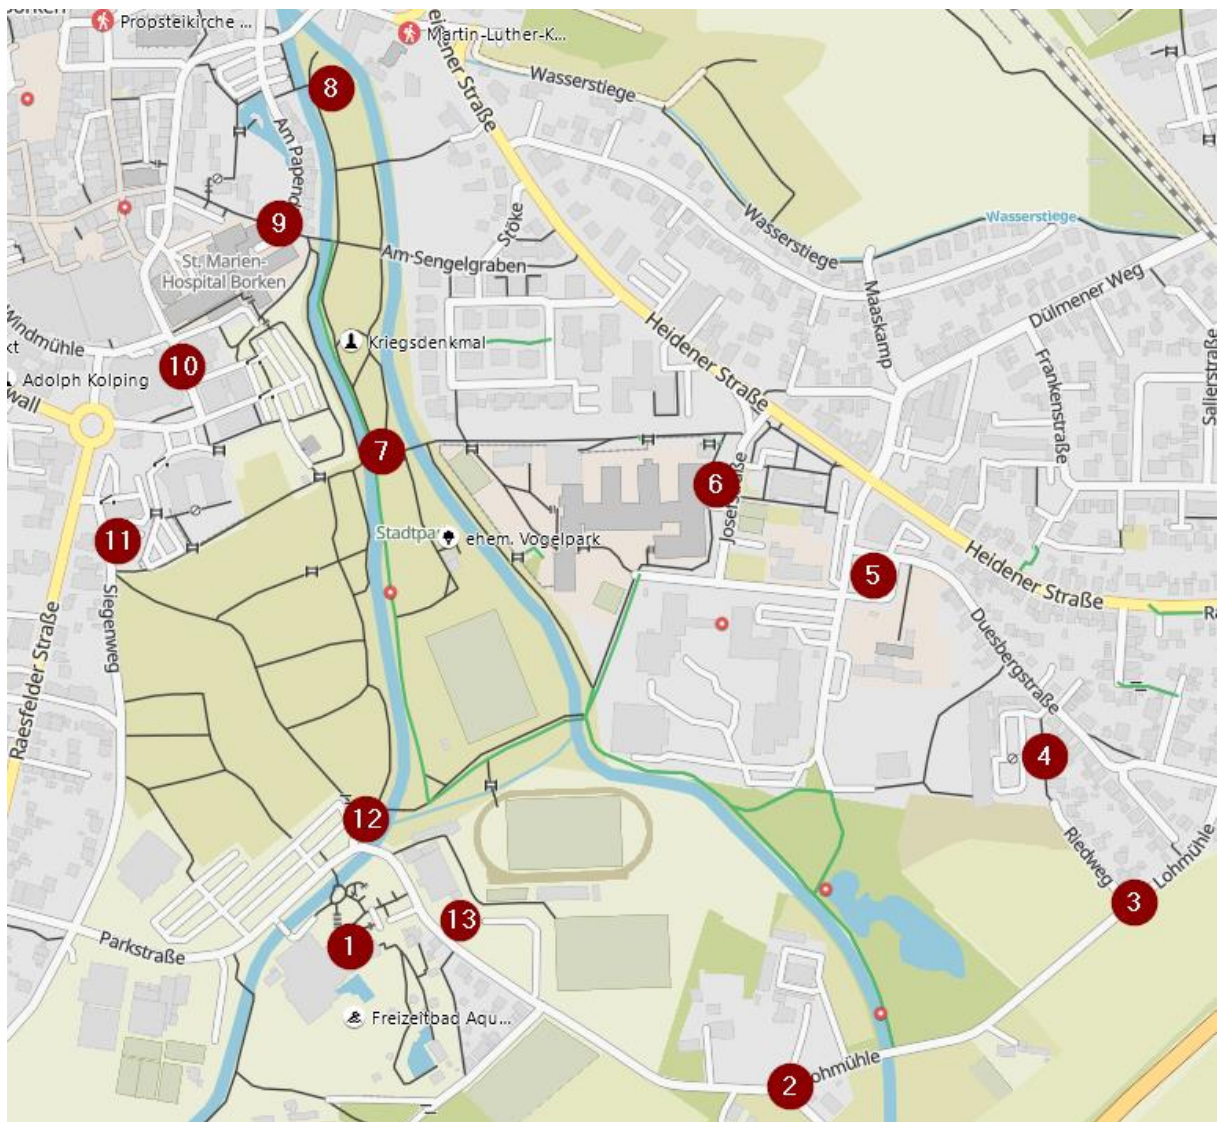

Stationsübersicht

1. Haupteingang vom Aquarius
2. Kreuzung Lohmühle/Feldmark
3. Kreuzung Lohmühle/Riedweg
4. Spielplatz am Riedweg
5. Busparkplatz an der Josef Grundschule
6. Haupteingang am Gymnasium
7. Stadtpark
8. Spielplatz im Stadtpark
9. Wedemhoveturm
10. Bushaltestelle vorm ST. Marien Hospital
11. Gesundheitszentrum Westmünsterland
12. Routeninformationstafel zwischen dem Skateplatz und der SG Borken
13. DLRG Vereinsheim